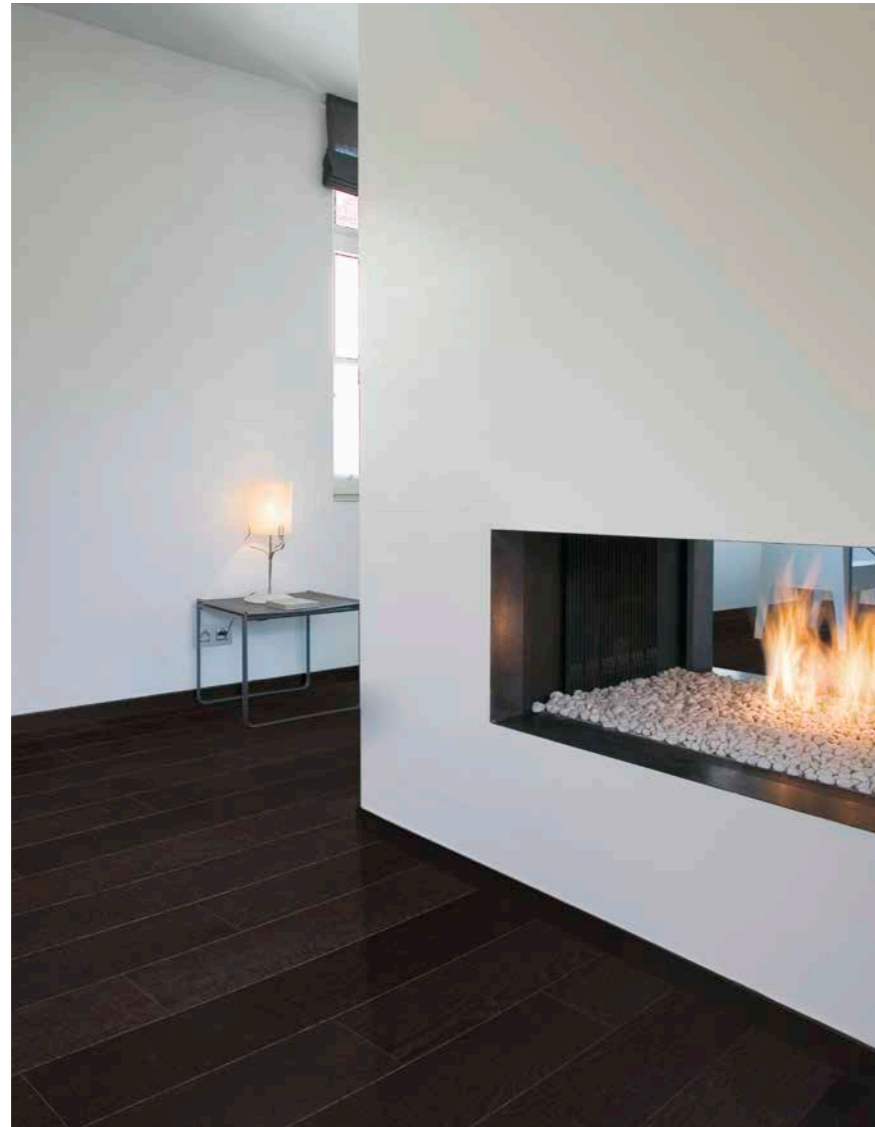

Master 06 Silk Oak Premium

Classic 20 Essence Oak Rustic Light

Lange, brede planken zijn ideaal voor grote ruimtes

Deluxe+ 06 **Chocolate Oak Premium**

Summit 06 **Frozen Walnut**

Lounge 06 Cotton Triba

De afwerking die je hout doet stralen