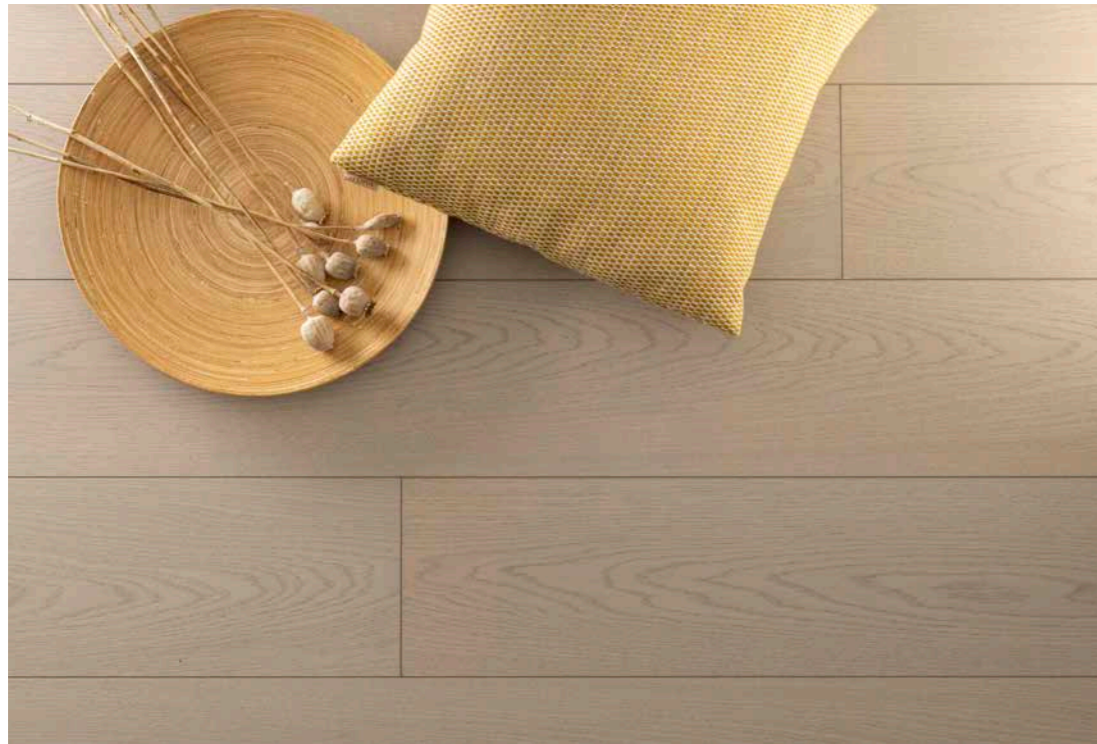

Lounge 06 Jatoba

Lounge 06 Bamboo Steamed

Lounge 06 Teak

Summit 06 Sky Oak Premium

Deluxe+ 06 Crystal Oak Premium

Oaks

PLANKENVLOER 0,6 MM	
	 incl. 2 mm kurk
Pro 06	Deluxe+ 06

Gebruiksklasse*