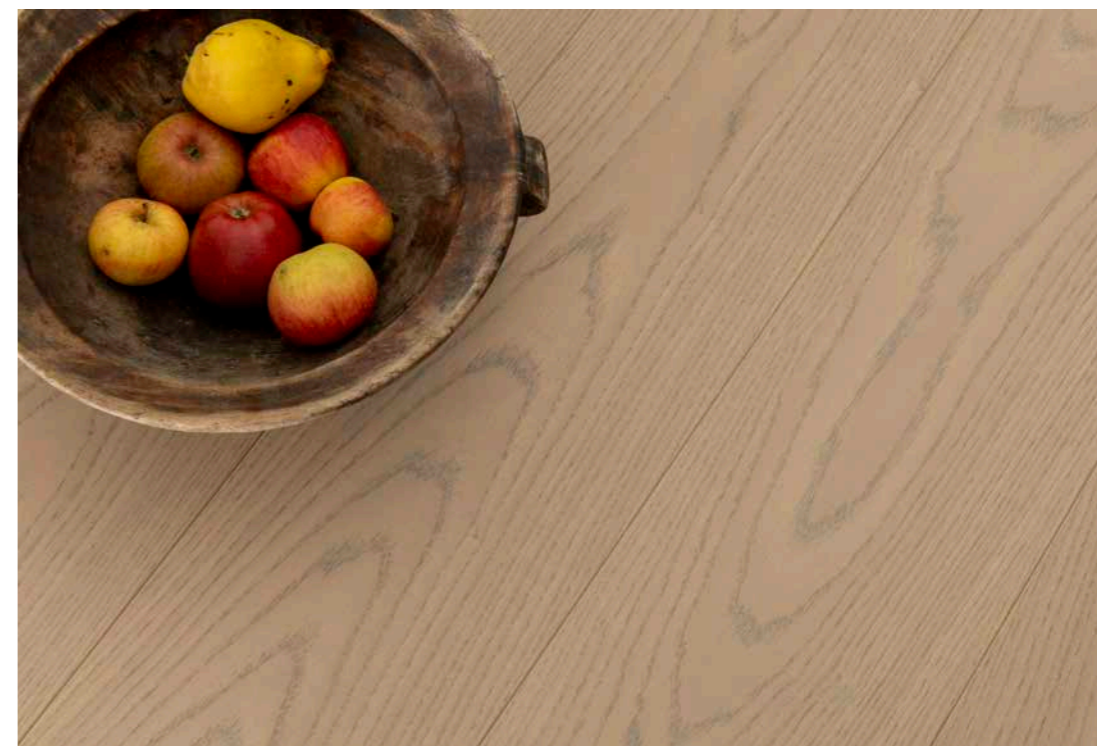

Summit 06 Dune Oak Premium

Veel volk over de vloer

Parky vloeren zijn gemaakt om voluit op te leven. Dat maakt ze ook geschikt voor plaatsen waar veel passage is, zoals een kantoor of een boetiek. Veel beloop is geen probleem: dankzij een hoogwaardige afwerking in klasse 33 zijn onze vloeren gemaakt voor intensief gebruik.